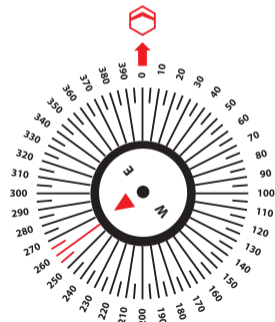

- 2** Positionner le triangle rouge vers le degré indiqué.

Position the red arrow toward the indicated degree.

- 3** La flèche et la Qaaba indiquent la direction de la Mecque.

The Qaaba Arrow indicates the Qibla direction.

265

265

270

265

260

- 2** Paris

265

- 3**